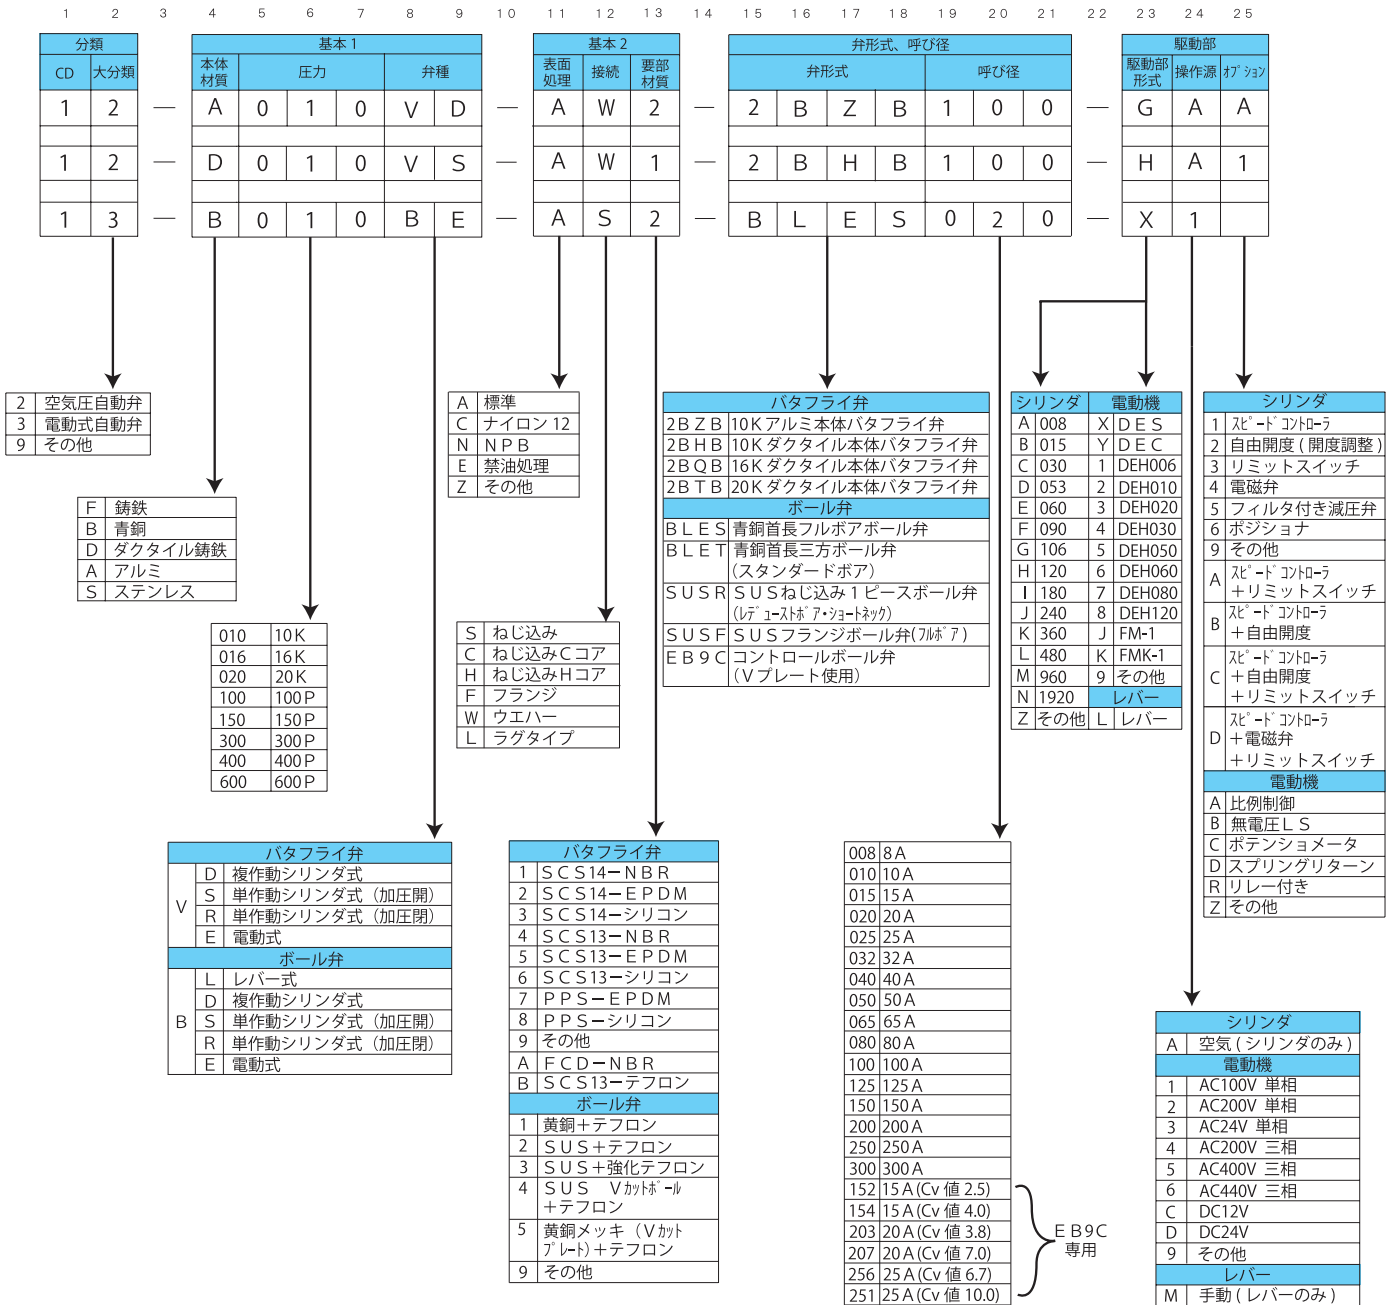

# 自動弁完成品 品目番号体系

自動操作バルブ