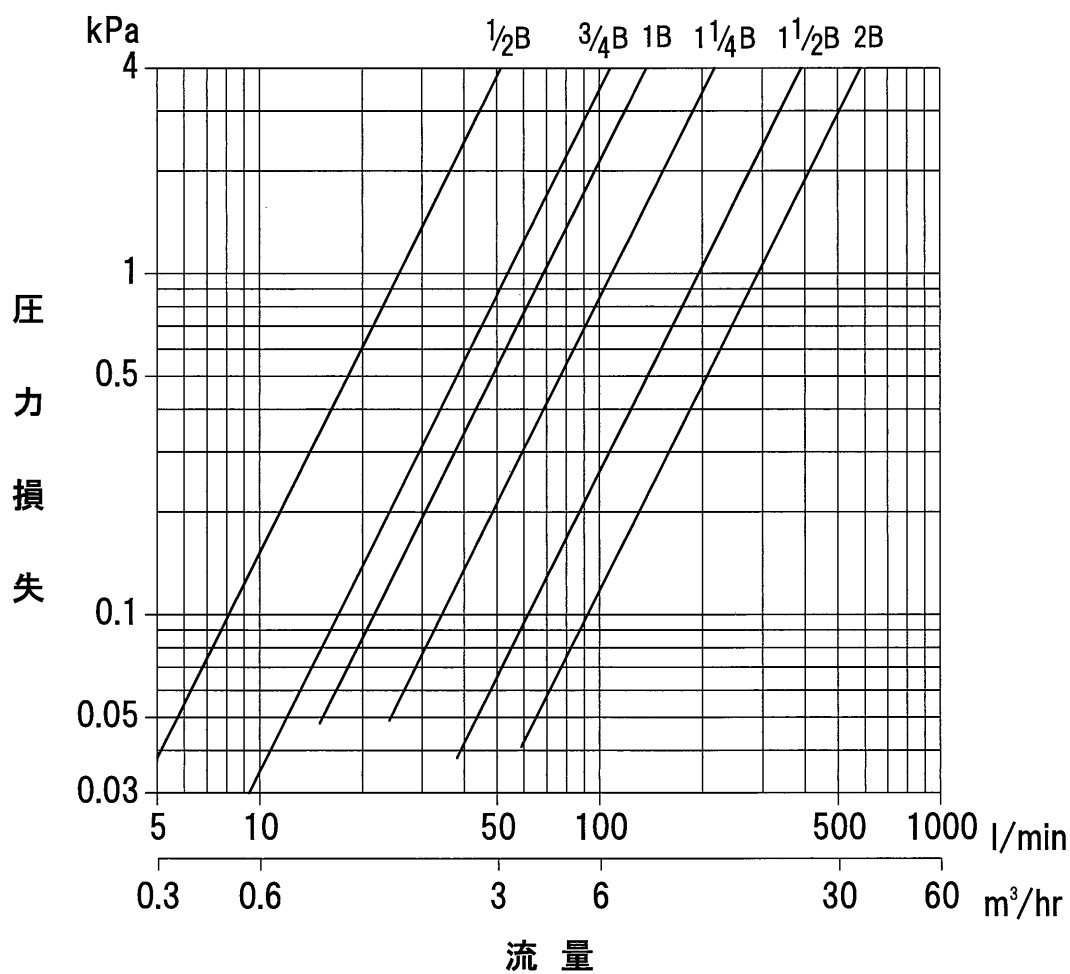

流量特性

No.B5G-01C

製品名	青銅5Kねじ込み形仕切弁	製品記号	B5G
-----	--------------	------	-----

容量係数(Cv値)

呼び径	1/2B	3/4B	1B	1 1/4 B	1 1/2 B	2B					
Cv値	17.8	37.3	47.4	75.1	135.4	202.5					

圧力損失—流量線図

備考