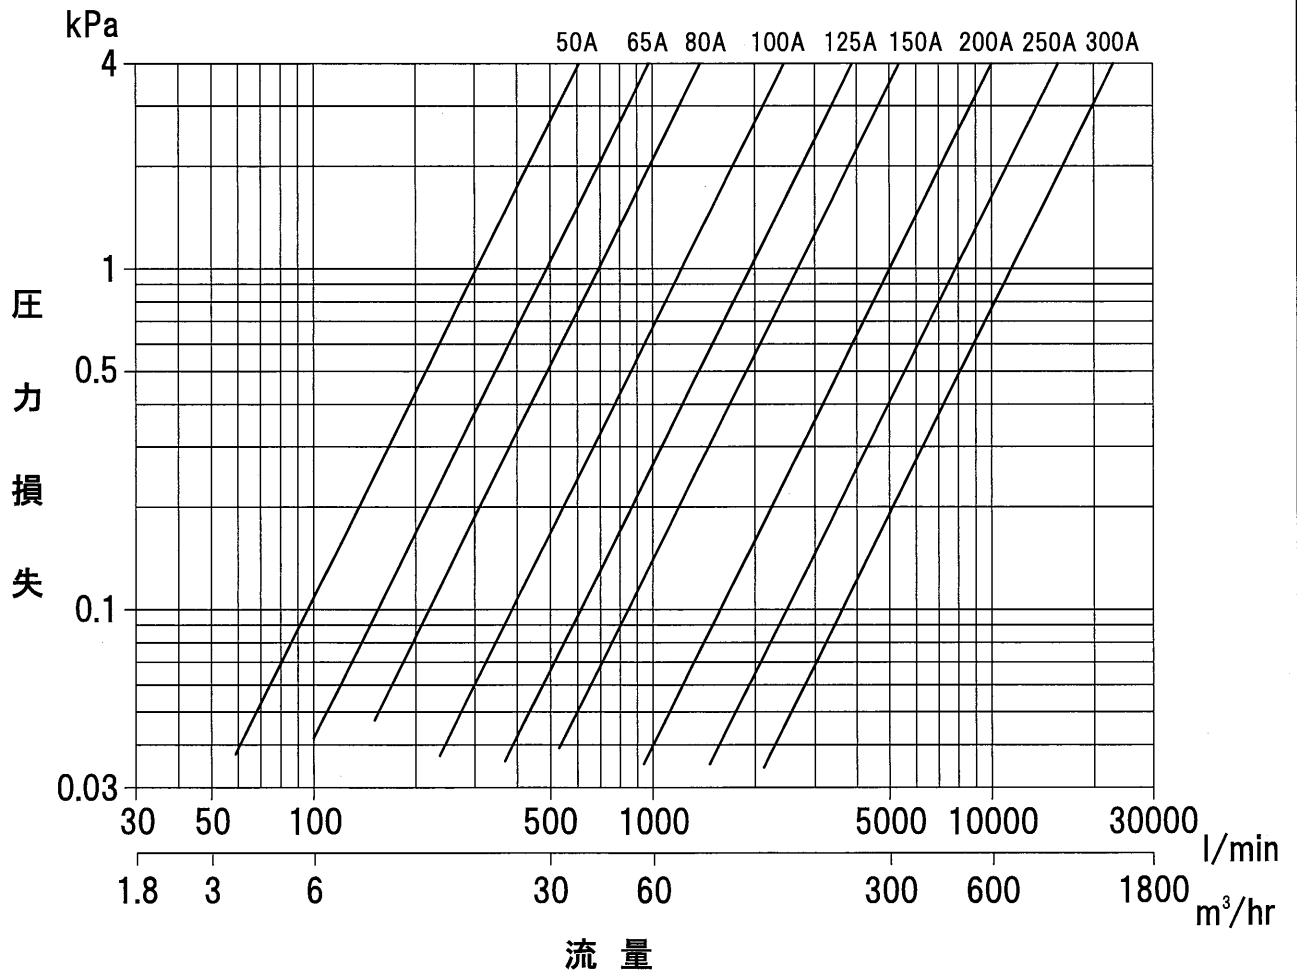

流量特性

No.F10GE-01A

製品名	鑄鉄10Kフランジ形外ねじ仕切弁								製品記号	F10GE
-----	------------------	--	--	--	--	--	--	--	------	-------

容量係数(Cv値)

呼び径	50A	65A	80A	100A	125A	150A	200A	250A	300A			
Cv値	213	342	486	856	1360	1873	3510	5500	8010			

圧力損失—流量線図

備考