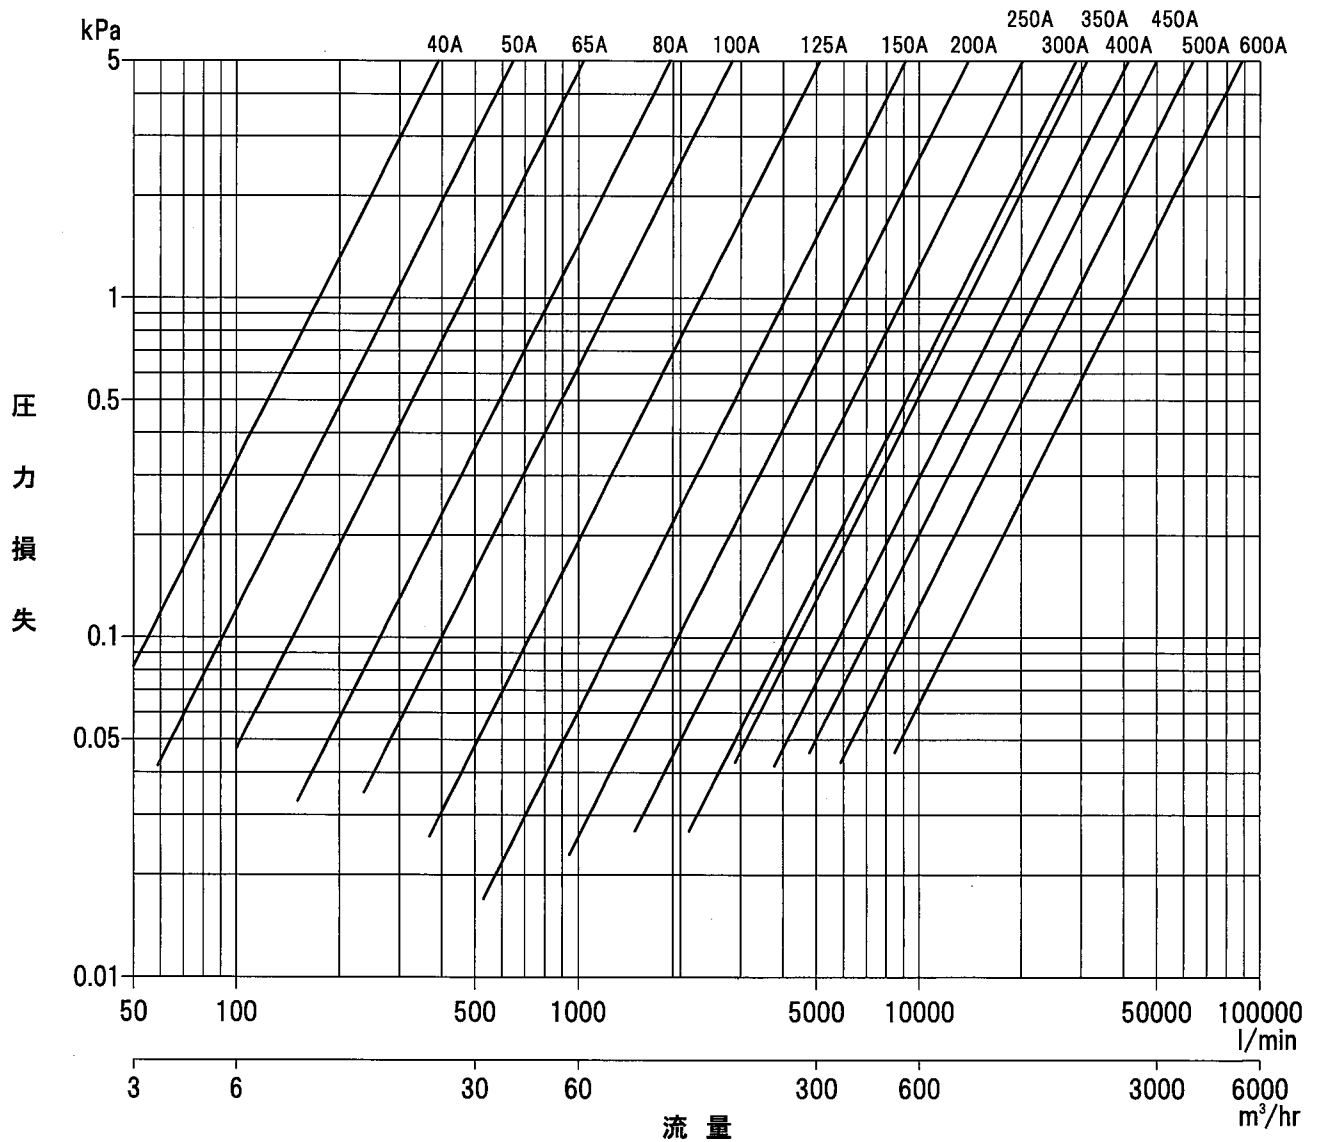

# 流量特性

No.G-01A

製品名	<b>Gシリーズ・SR型 バタフライバルブ</b>	製品記号	Gシリーズ SR型
-----	-------------------------------	------	--------------

## 容量係数(Cv値)

呼び径	40A	50A	65A	80A	100A	125A	150A	200A	250A	300A	350A	400A	450A	500A	600A
Cv値	121	200	320	580	880	1590	2800	4300	6200	8900	9620	12700	15500	19800	27300

圧力損失—流量線図

### 備考

Gシリーズ適用サイズ: 50A~600A  
SR型 適用サイズ: 40A~300A